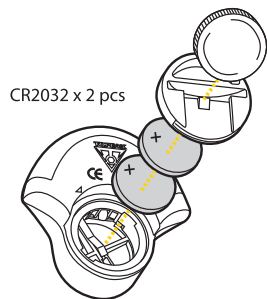

1. Corps de lampe
2. Fixation (pour sacoches et bagages Topeak)
3. Fixation (pour pilier de selle / cadre)
- 4a. Sangle de caoutchouc (pour cadre)
- 4b. Sangle de caoutchouc (pour pilier de selle)

MODE

MONTAGE SUR LES SACOCHES ET BAGAGES TOPEAK

MONTAGE SUR LE PILIER/TUBE DE SELLE

REEMPLACER LES BATTERIES

PIECES DETACHEES

Rubber Strap

Art No. TMS-SP06

CR2032 Battery

Art No. TMS-SP86

SPECIFICATIONS

Fonctions : clignotant et fixe
Ampoule : 4 D.E.L.

Batterie : batterie Lithium
"CR2032" x 2

Autonomie : 60 heures (en mode fixe)

Poids : 20 grammes
(éclairage seulement)

ATTENTION

Même si le corps de la lampe est étanche (en conditions normales d'utilisation sous la pluie, etc.), ne jamais plonger intentionnellement sous l'eau.