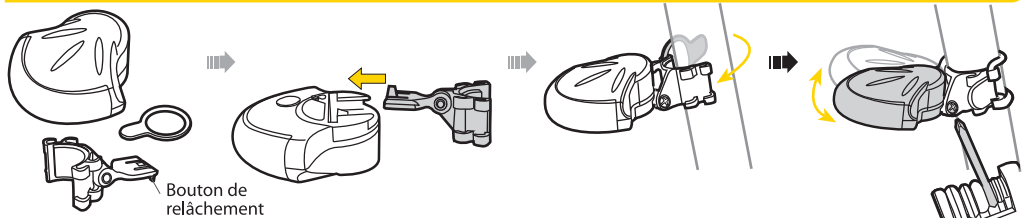

1. Corps de lampe
2. Fixation (pour sacoches et bagages Topeak)
3. Fixation (pour pilier de selle / cadre)
- 4a. Sangle de caoutchouc (pour cadre)
- 4b. Sangle de caoutchouc (pour pilier de selle)

MODE

MONTAGE SUR LES SACOCHES ET BAGAGES TOPEAK

MONTAGE SUR LE PILIER/TUBE DE SELLE

REEMPLACER LES BATTERIES

PIECES DETACHEES

Rubber Strap

Art No. TMS-SP06

CR2032 Battery

Art No. TMS-SP86

SPECIFICATIONS

Fonctions : clignotant et fixe
Ampoule : 4 D.E.L.

Batterie : batterie Lithium
"CR2032" x 2

Autonomie : 60 heures (en mode fixe)

Poids : 20 grammes
(éclairage seulement)

ATTENTION

Même si le corps de la lampe est étanche (en conditions normales d'utilisation sous la pluie, etc.), ne jamais plonger intentionnellement sous l'eau.