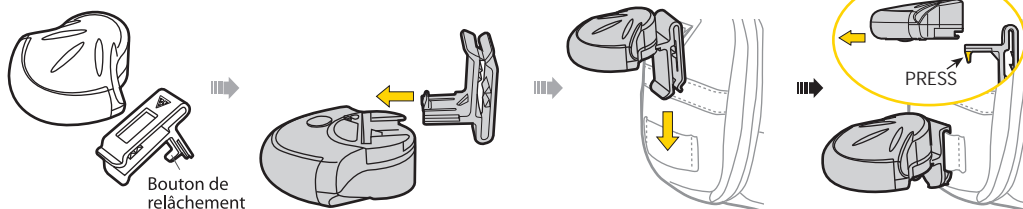

1. Corps de lampe
2. Fixation (pour sacoches et bagages Topeak)
3. Fixation (pour pilier de selle / cadre)
- 4a. Sangle de caoutchouc (pour cadre)
- 4b. Sangle de caoutchouc (pour pilier de selle)

MODE

MONTAGE SUR LES SACOCHES ET BAGAGES TOPEAK

MONTAGE SUR LE PILIER/TUBE DE SELLE

REEMPLACER LES BATTERIES

PIECES DETACHEES

Rubber Strap

Art No. TMS-SP06

CR2032 Battery

Art No. TMS-SP86

SPECIFICATIONS

Fonctions : clignotant et fixe
Ampoule : 4 D.E.L.

Batterie : batterie Lithium
"CR2032" x 2

Autonomie : 60 heures (en mode fixe)

Poids : 20 grammes
(éclairage seulement)

ATTENTION

Même si le corps de la lampe est étanche (en conditions normales d'utilisation sous la pluie, etc.), ne jamais plonger intentionnellement sous l'eau.